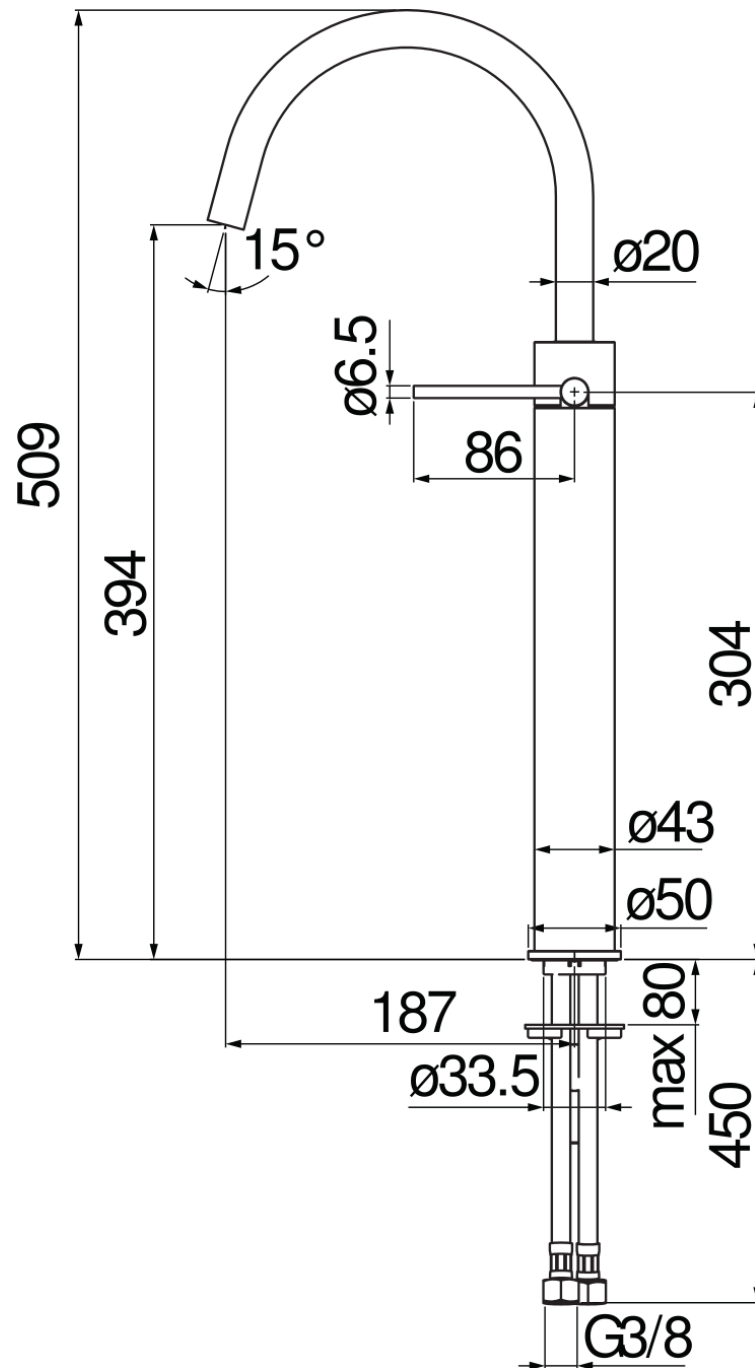

SPECIFICHE

Monocomando a bacinella

Red canyon PVD

Aeratore anticalcare M 18 x 1, portata 5 l/min

Bocca girevole

Senza scarico

Flessibili inox ø 3/8"

Limitatore di energia con apertura in acqua fredda

Imballo: 66 x 34,5 x 7 cm / 0,01594 m<sup>3</sup>

DIAGRAMMA DI PORTATA: ACQUA CALDA/FREDDA

DIAGRAMMA DI PORTATA: ACQUA MISCELATA