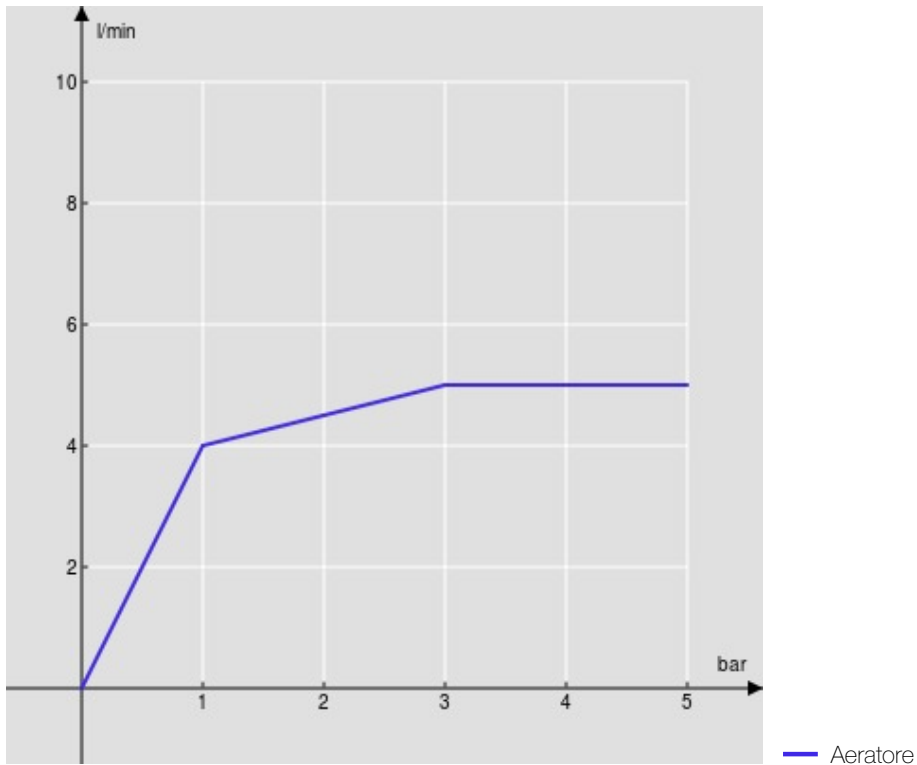

SPECIFICHE

Monocomando a bacinella

Red canyon PVD

Aeratore anticalcare M 18 x 1, portata 5 l/min

Bocca girevole

Senza scarico

Flessibili inox ø 3/8"

Limitatore di energia con apertura in acqua fredda

Imballo: 66 x 34,5 x 7 cm / 0,01594 m<sup>3</sup>

DIAGRAMMA DI PORTATA: ACQUA CALDA/FREDDA

DIAGRAMMA DI PORTATA: ACQUA MISCELATA